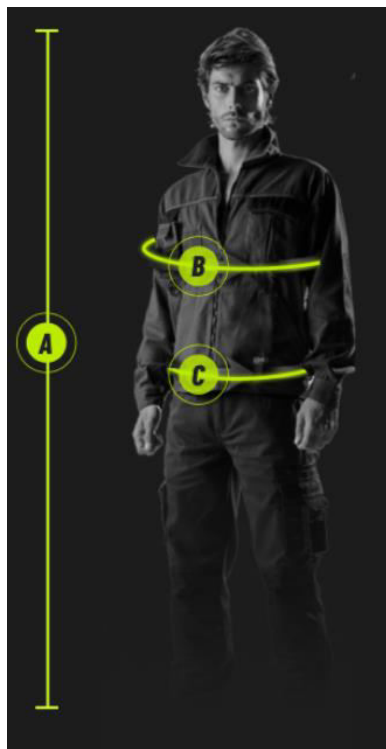

SAFETY SYSTEM

IMBRACAMINTE SEZON RECE

IMBRACAMINTE IMPERMEABILA

- A** – inaltime – masurata in cm
B – circumferinta pieptului – masurata in cm
C – circumferinta in talie – masurata in cm

Marime	XS	S	M	L	XL	2XL	3XL
A Inaltime(cm)	148-156	156-164	164-172	172-180	180-188	188-196	196-204
B Circumferinta piept(cm)	84-90	90-96	96-102	102-108	108-114	114-120	120-126