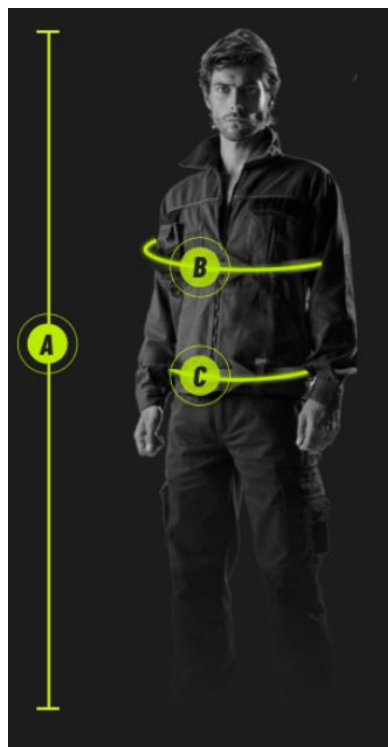

## IMBRACAMINTE DE INALTA VIZIBILITATE

- A** – inaltime – masurata in cm  
**B** – circumferinta pieptului – masurata in cm  
**C** – circumferinta in talie – masurata in cm

Marime	42	44	46	48	50	52
A Inaltime(cm)	154-158	158-162	162-166	166-170	170-174	174-178
B Circumferinta piept(cm)	90-94	94-98	98-102	102-106	106-110	110-114
C Circumferinta talie(cm)	74-78	78-82	82-86	86-90	90-94	94-98