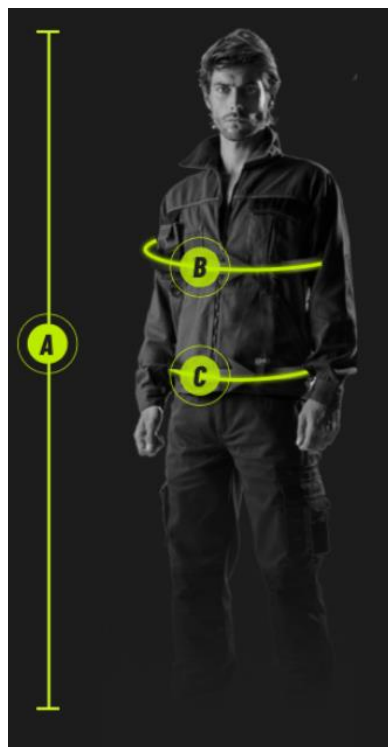

SAFETY SYSTEM

IMBRACAMINTE DE INALTA VIZIBILITATE

- A – inaltime – masurata in cm
B – circumferinta pieptului – masurata in cm
C – circumferinta in talie – masurata in cm

Marime	42	44	46	48	50	52
A Inaltime(cm)	154-158	158-162	162-166	166-170	170-174	174-178
B Circumferinta piept(cm)	90-94	94-98	98-102	102-106	106-110	110-114
C Circumferinta talie(cm)	74-78	78-82	82-86	86-90	90-94	94-98

Marime	54	56	58	60	62	64
A Inaltime(cm)	178-182	182-186	186-190	190-194	194-198	198-204
B Circumferinta piept(cm)	114-118	118-122	122-126	126-130	130-134	134-138
C Circumferinta talie(cm)	98-102	102-106	106-110	110-114	114-118	118-122