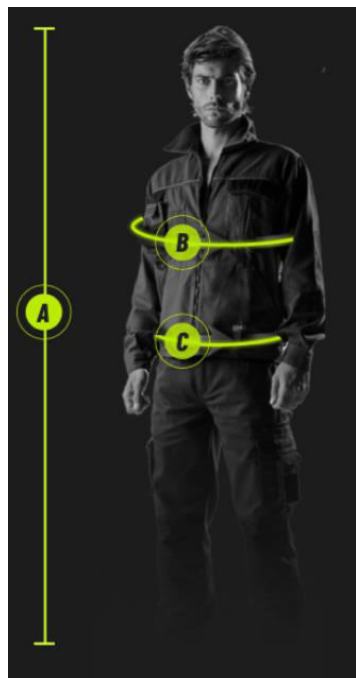

SAFETY SYSTEM

A
B
C

Ghid de imbracaminte sezon cald

- inaltime – masurata in cm
- circumferinta pieptului – masurata in cm
- circumferinta in talie – masurata in cm

Marime	XS	S	M	L	XL	2XL	3XL
A Inaltime(cm)	148-156	156-164	164-172	172-180	180-188	188-196	196-204
B Circumferinta piept(cm)	78-84	84-90	90-96	96-102	102-108	108-114	114-120