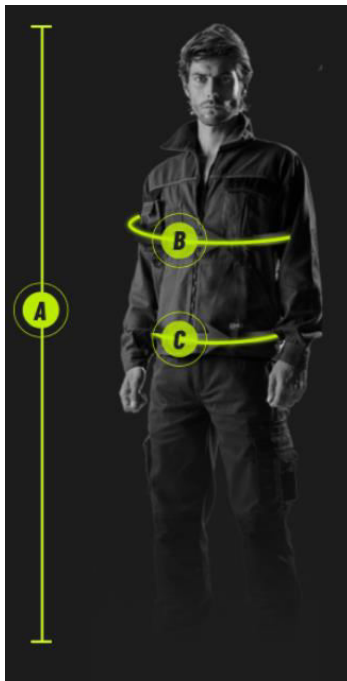

**SAFETY SYSTEM**

**A**  
**B**  
**C**

### Ghid de imbracaminte

- inaltime – masurata in cm
- circumferinta pieptului – masurata in cm
- circumferinta in talie – masurata in cm

<b>Marime RO</b>	<b>42</b>	<b>44</b>	<b>46</b>	<b>48</b>	<b>50</b>	<b>52</b>
<b>A</b> Inaltime(cm)	154-158	158-162	162-166	166-170	170-174	174-178
<b>B</b> Circumferinta piept(cm)	86-90	90-94	94-98	98-102	102-106	106-110
<b>C</b> Circumferinta talie(cm)	74-78	78-82	82-86	86-90	90-94	94-98
<b>Marime RO</b>	<b>54</b>	<b>56</b>	<b>58</b>	<b>60</b>	<b>62</b>	<b>64</b>
<b>A</b> Inaltime(cm)	178-182	182-186	186-190	190-194	194-198	198-204
<b>B</b> Circumferinta piept(cm)	110-114	114-118	118-122	122-126	126-130	130-134
<b>C</b> Circumferinta talie(cm)	98-102	102-106	106-110	110-114	114-118	118-122

<b>Marime EU</b>	<b>XS</b>	<b>S</b>	<b>M</b>	<b>L</b>	<b>XL</b>	<b>2XL</b>	<b>3XL</b>
<b>A</b> Inaltime(cm)	148-156	156-164	164-172	172-180	180-188	188-196	196-204
<b>B</b> Circumferinta piept(cm)	84-90	90-96	96-102	102-108	108-114	114-120	120-126
<b>C</b> Circumferinta talie(cm)	72-78	78-84	84-90	90-96	96-102	102-108	108-114