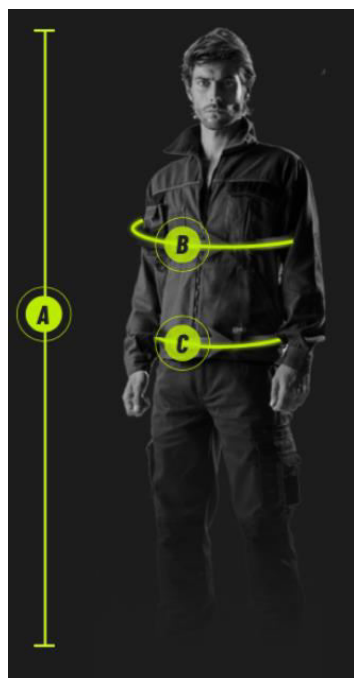

SAFETY SYSTEM

A
B
C

Ghid de imbracaminte sezon cald

- inaltime – masurata in cm
- circumferinta pieptului – masurata in cm
- circumferinta in talie – masurata in cm

Marime	XS	S	M	L	XL	2XL	3XL
A Inaltime(cm)	148-156	156-164	164-172	172-180	180-188	188-196	196-204
B Circumferinta piept(cm)	78-84	84-90	90-96	96-102	102-108	108-114	114-120